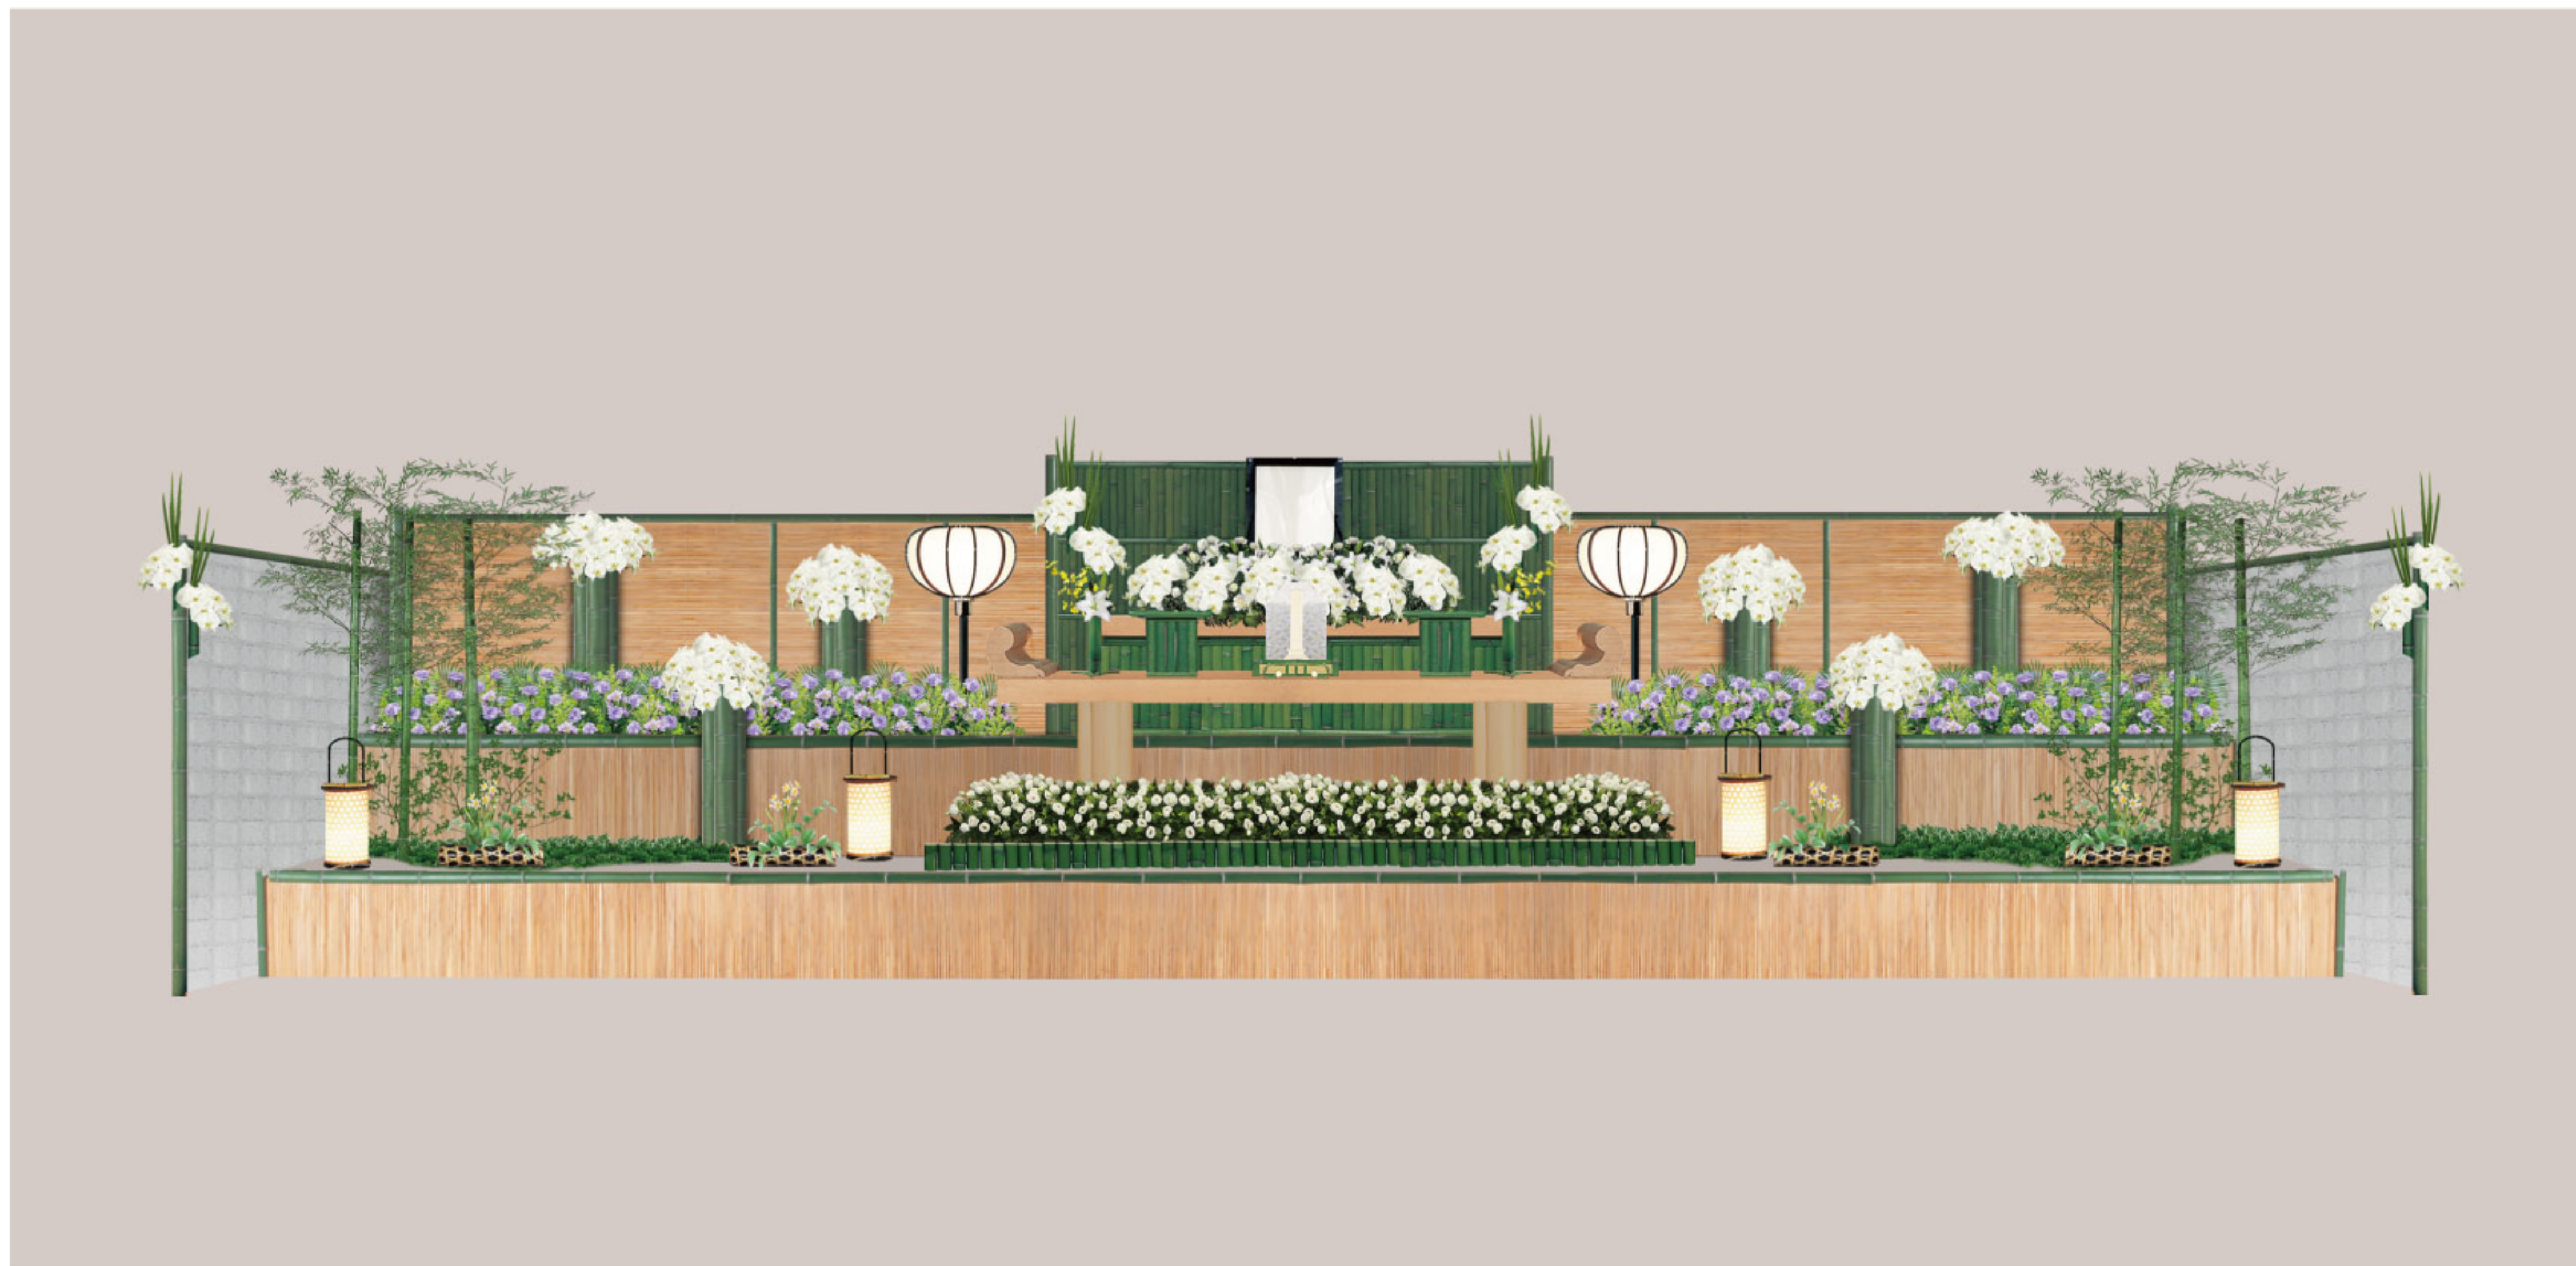

青竹庭園祭壇

B00069 青竹庭園祭壇 900A (5間) W900×D240×H225cm (ステージH45cm)

※青竹庭園祭壇の準備に時間を要します。受注の際には前もってご相談させていただきます。
※生花装飾の内容は季節により予告なしに変更する場合があります。予めご了承下さい。