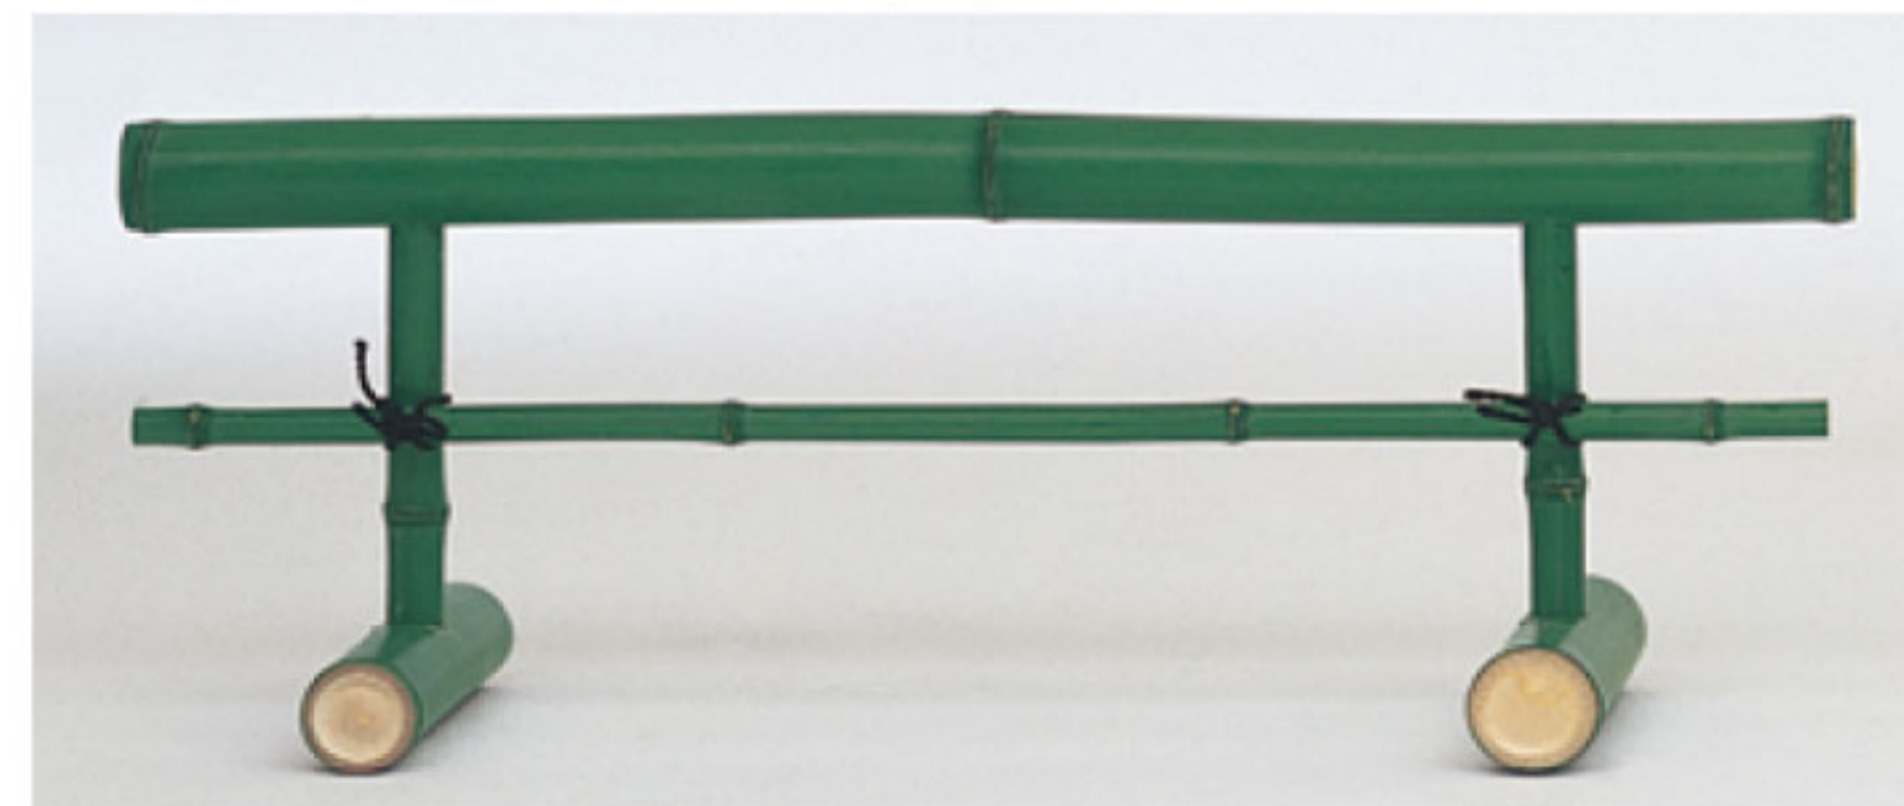

花垣・結界

※寸法は約です

B00040 青竹聖花垣・6尺 H75×W180cm/1台 生花付

B00039 青竹京花垣・6尺 H60×W180cm/1台 生花付

B00035 青竹弓花垣・3尺 H60×W90cm/1台 生花付

B00036 青竹弓花垣・6尺 H60×W180cm/1台 生花付

B00037 青竹結界(低)・3尺 H33×W90cm/1台

B00038 青竹結界(低)・6尺 H33×W180cm/1台