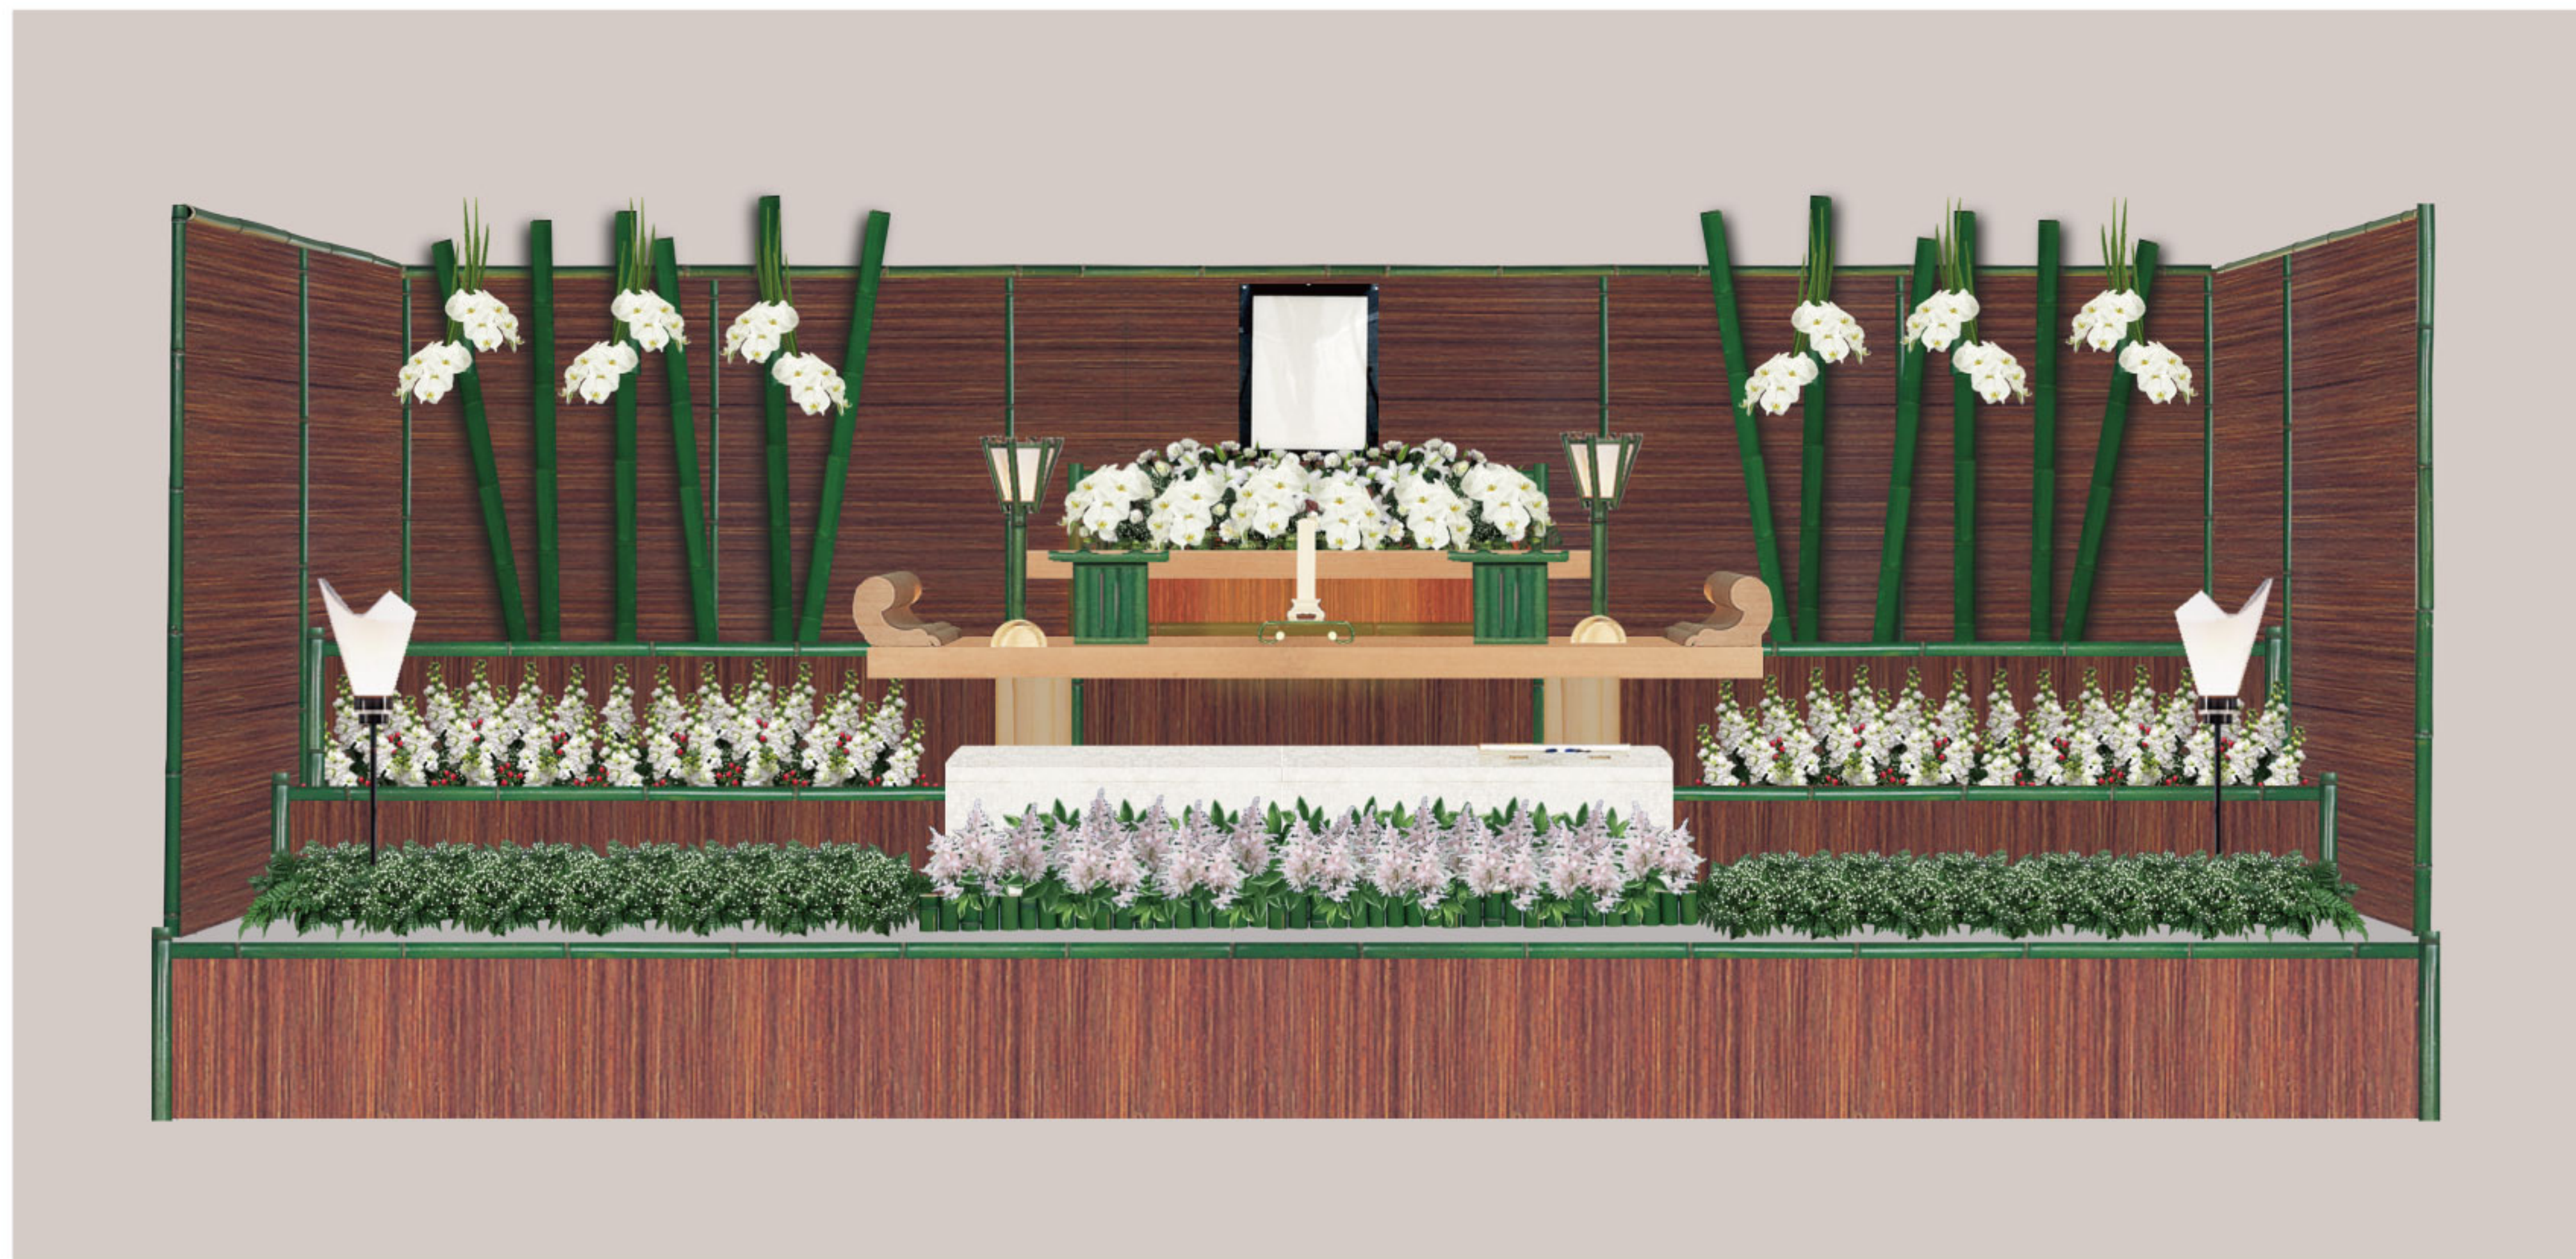

青竹庭園祭壇

B00066 青竹庭園祭壇 540A (3間) W540×D240×H225cm (ステージ H45cm)

※青竹庭園祭壇の準備に時間を要します。受注の際には前もってご相談させていただきます。
※生花装飾の内容は季節により予告なしに、変更する場合があります。予めご了承ください。