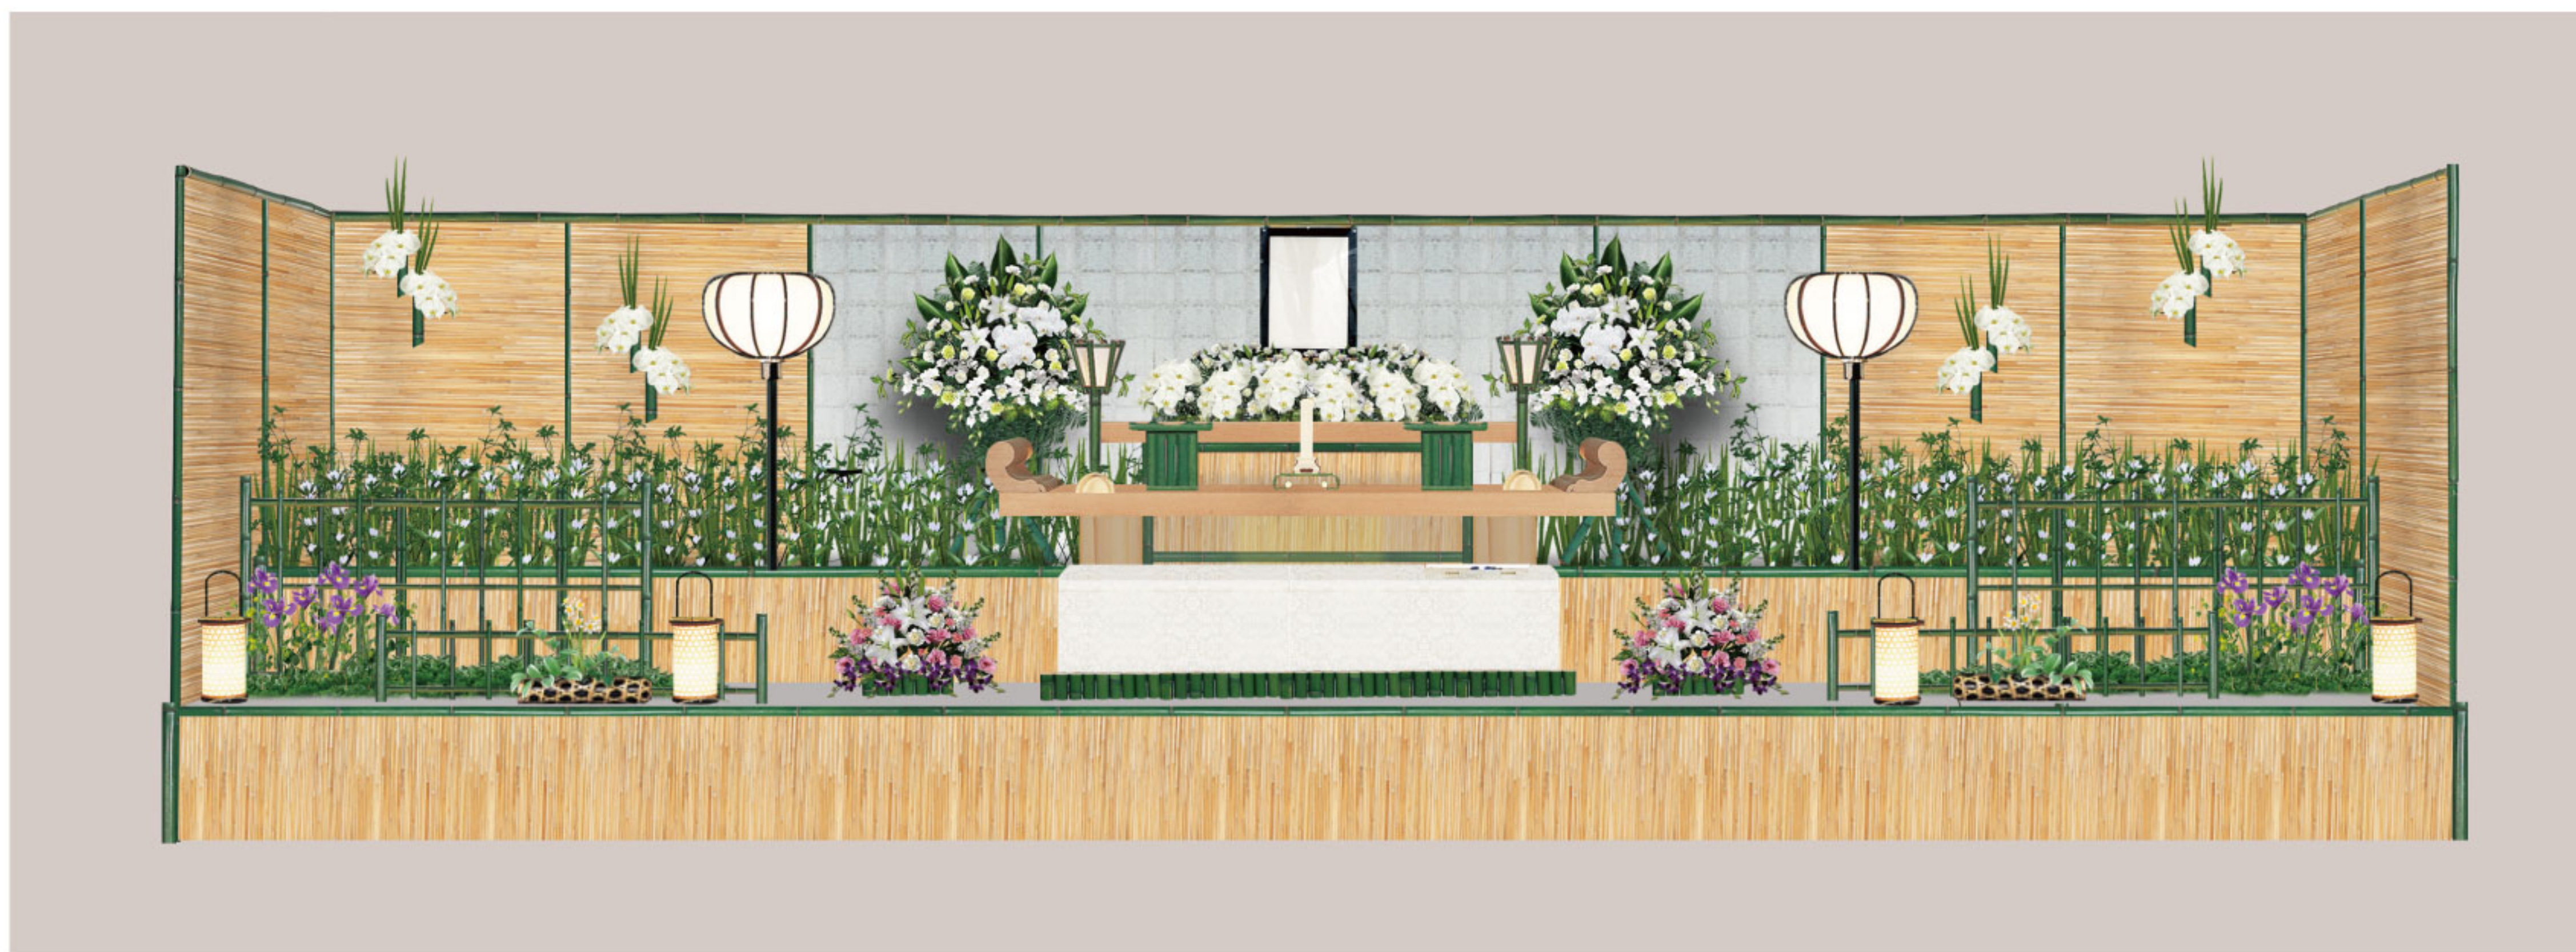

青竹庭園祭壇

B00068 青竹庭園祭壇 720A (4間) W720×D240×H225cm (ステージ H45cm)

※青竹庭園祭壇の準備に時間を要します。受注の際には前もってご相談させていただきます。
※生花装飾の内容は季節により予告なしに、変更する場合があります。予めご了承下さい。